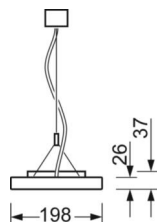

DEEP-LINK

<https://www.regiolum.de/ru/article/60314026660>

Ссылка	LED 6800lm 840
ηLB	100 %
Φ ↓/↑	36 % / 64 %
UGR поп./вдоль дисплей	13.3 / 12.6
	65° < 1000cd/m ²

Механика

цвет корпуса	белый стандартный для электротехники RAL 9016
размеры (LxWxH/DxH)	1540mm x 198mm x 37mm
вес (нетто)	4.931kg
Вид монтажа	установка отдельных светильников на подвесе

размеры

L	1540 mm	Длина
B	198 mm	Ширина
H	37 mm	Высота
A1	1516 mm	Расстояние между точками крепежа при одиночной установке
A2	1579 mm	Расстояние между точками крепежа, 1-й светильник световой полосы
A3	1642 mm	Расстояние между точками крепежа между светильниками в световой п
P min	150 mm	Минимальная длина подвеса
P max	1900 mm	Максимальная длина подвеса