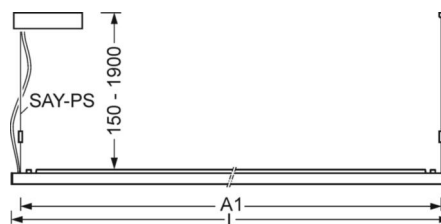

DEEP-LINK

<https://www.regiolum.de/ru/article/60314026660>

Ссылка	LED 6800lm 840
ηLB	100 %
Φ ↓/↑	36 % / 64 %
UGR поп./вдоль дисплей	13.3 / 12.6
	65° < 1000cd/m ²

Механика

цвет корпуса	белый стандартный для электротехники RAL 9016
размеры (LxWxH/DxH)	1540mm x 198mm x 37mm
вес (нетто)	4.931kg
Вид монтажа	установка отдельных светильников на подвесе

размеры

L	1540 mm	Длина
B	198 mm	Ширина
H	37 mm	Высота
A1	1516 mm	Расстояние между точками крепежа при одиночной установке
A2	1579 mm	Расстояние между точками крепежа, 1-й светильник световой полосы
A3	1642 mm	Расстояние между точками крепежа между светильниками в световой п
P min	150 mm	Минимальная длина подвеса
P max	1900 mm	Максимальная длина подвеса